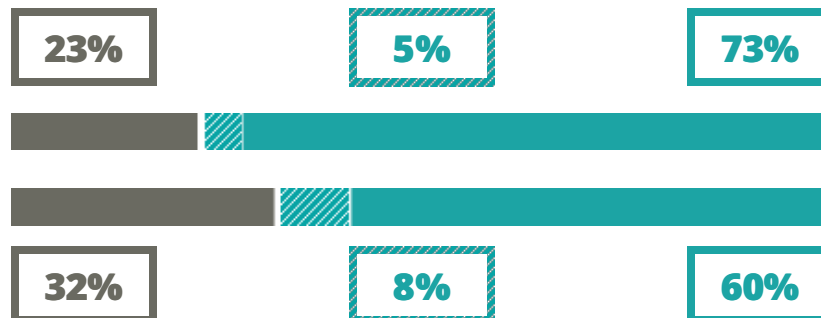

SCIASCIA - FERMI

LINGUISTICO

VIA LUDOVICO ARIOSTO 89, SANT'AGATA DI MILITELLO(MESSINA)

Indice FGA: **62.94/100**

Forchetta: [57.77- 68.34]

VOTO MEDIO MATURITA' IMMATRICOLATI

VOTO MEDIO MATURITA' NON IMMATRICOLATI

NUMERO MEDIO DIPLOMATI PER ANNO

TASSI D'ISCRIZIONE E ABBANDONO

- Non si immatricolano
- Si immatricolano e non superano il I anno
- Si immatricolano e superano il I anno

SCIASCIA - FERMI

MEDIA SCUOLE DELLO STESSO INDIRIZZO NELLA REGIONE